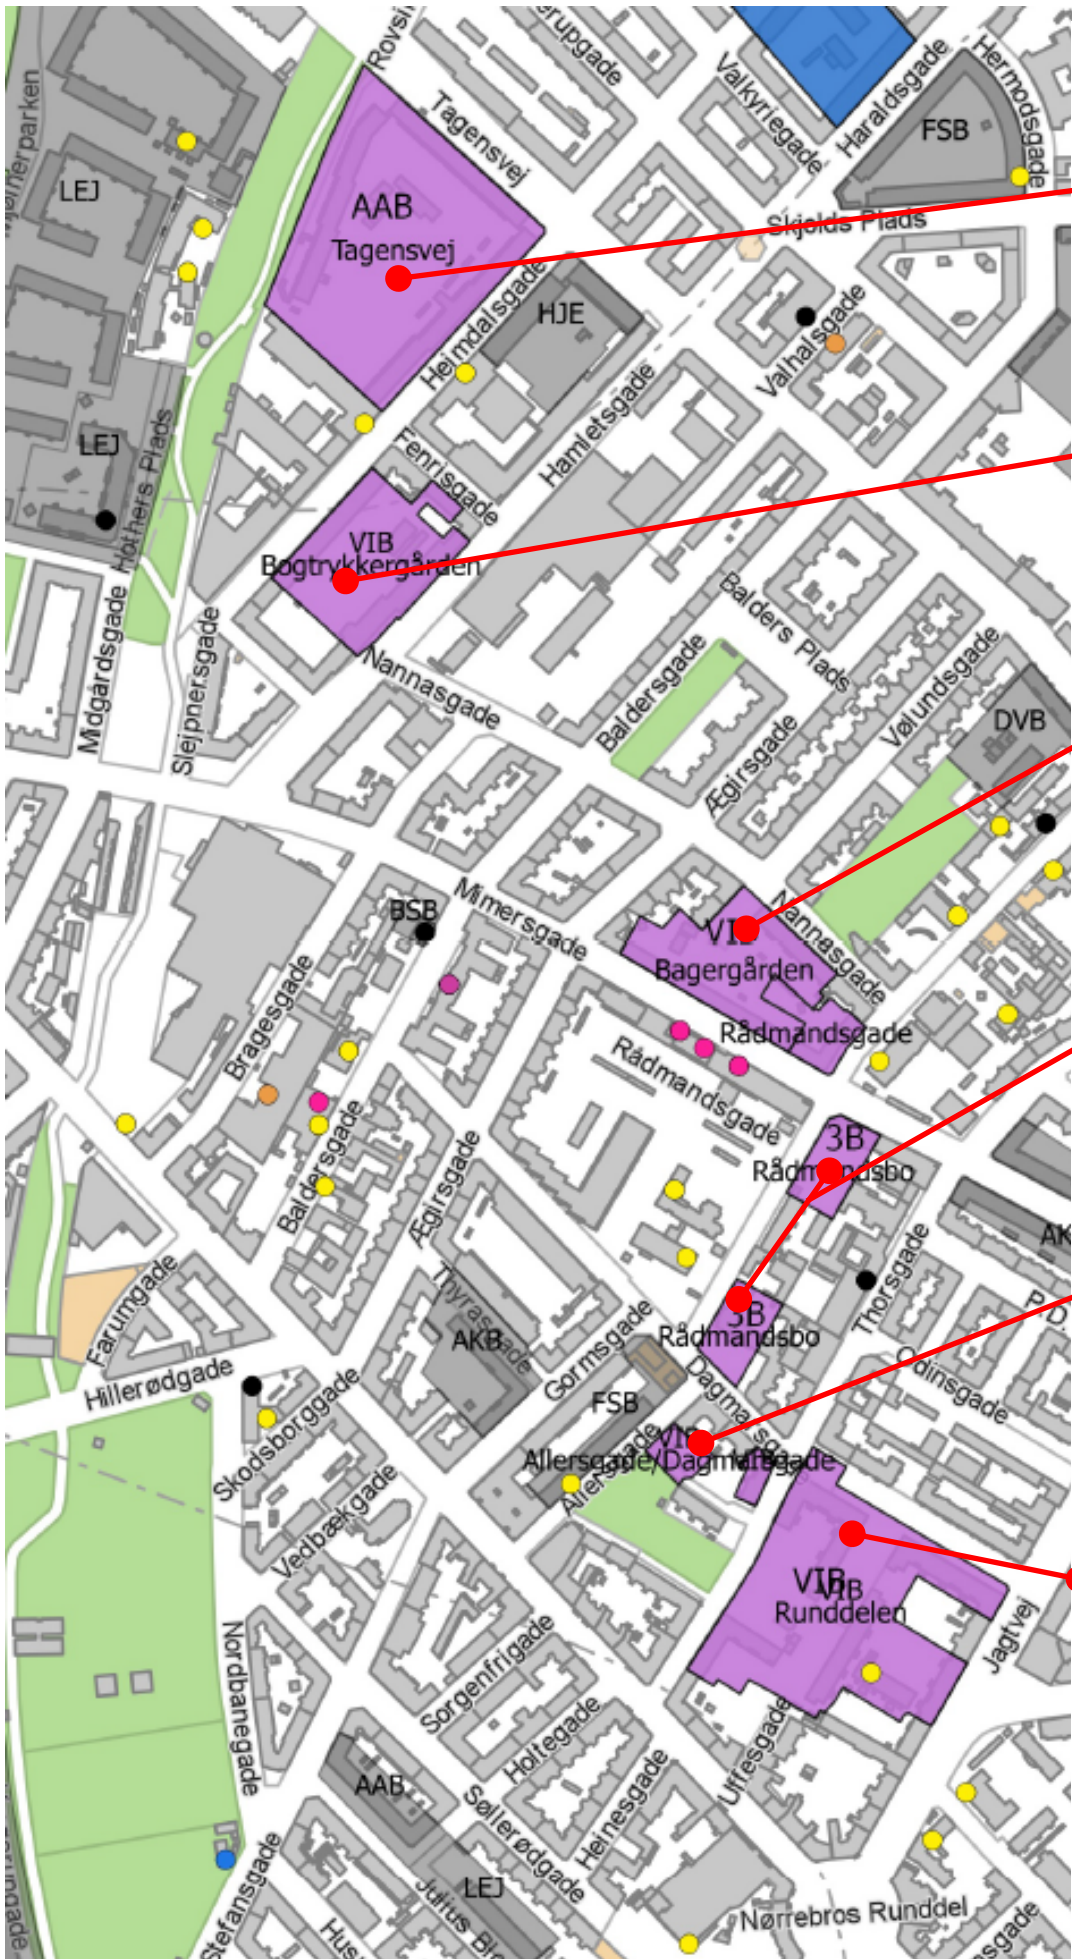

Her ligger de seks boligafdelinger

AAB - Afd. 58

Tagensvej 103A-113
Heimdalsgade 41-57
Lejemål: 232
Opgange: 25

Bogtrykergården—108

Hamletsvej 12 A,
Heimdalsgade 28A-32
Fenrisgade 6-8
Lejemål: 141
Opgange: 13

Bagergården—142

Nannasgade 5A-5B
Nannasgade 7A-7B
Mimersgade 34-44
Lejemål: 80
Opgange: 10

Rådmandsbo – 3B

Rådmandsgade 2A-C
Mimersgade 29-31
Lejemål: 54
Opgange: 5

Allersgade/Dagmarsgade 147

Dagmarsgade 1A-1B
Allersgade 12-14
Lejemål: 28
Opgange: 4

Runddelen—127

Jagtvej 103A-107E
Thorsgade 8A-8E og 40-44
Thorsgade 46A-46E
Lejemål: 260
Opgange: 26

Os fra **MIMERSKVARTER**